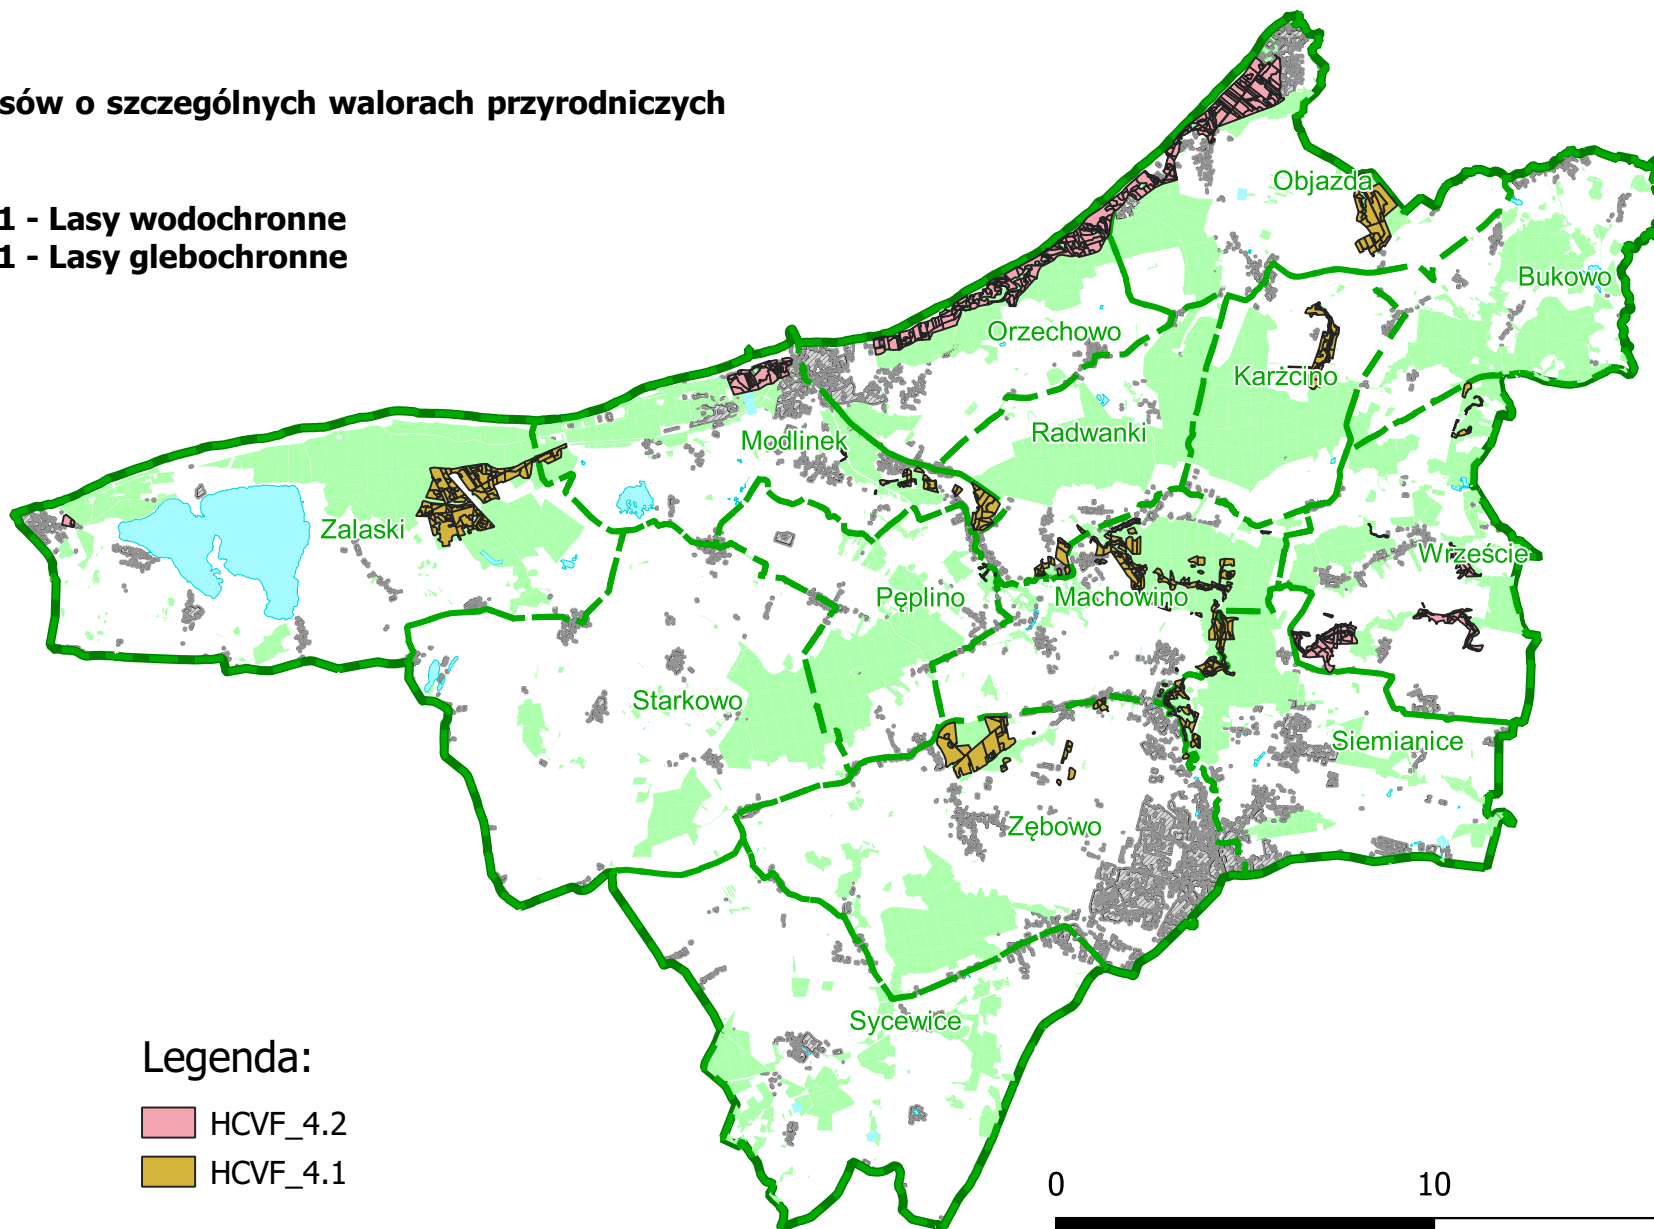

NADLEŚNICTWO USTKA

Mapa lasów o szczególnych walorach przyrodniczych
(HCVF)

HCVF 4.1 - Lasy wodochronne
HCVF 4.1 - Lasy glebochronne

Legenda:

- HCVF_4.2
- HCVF_4.1

Stan na 21.05.2020r.