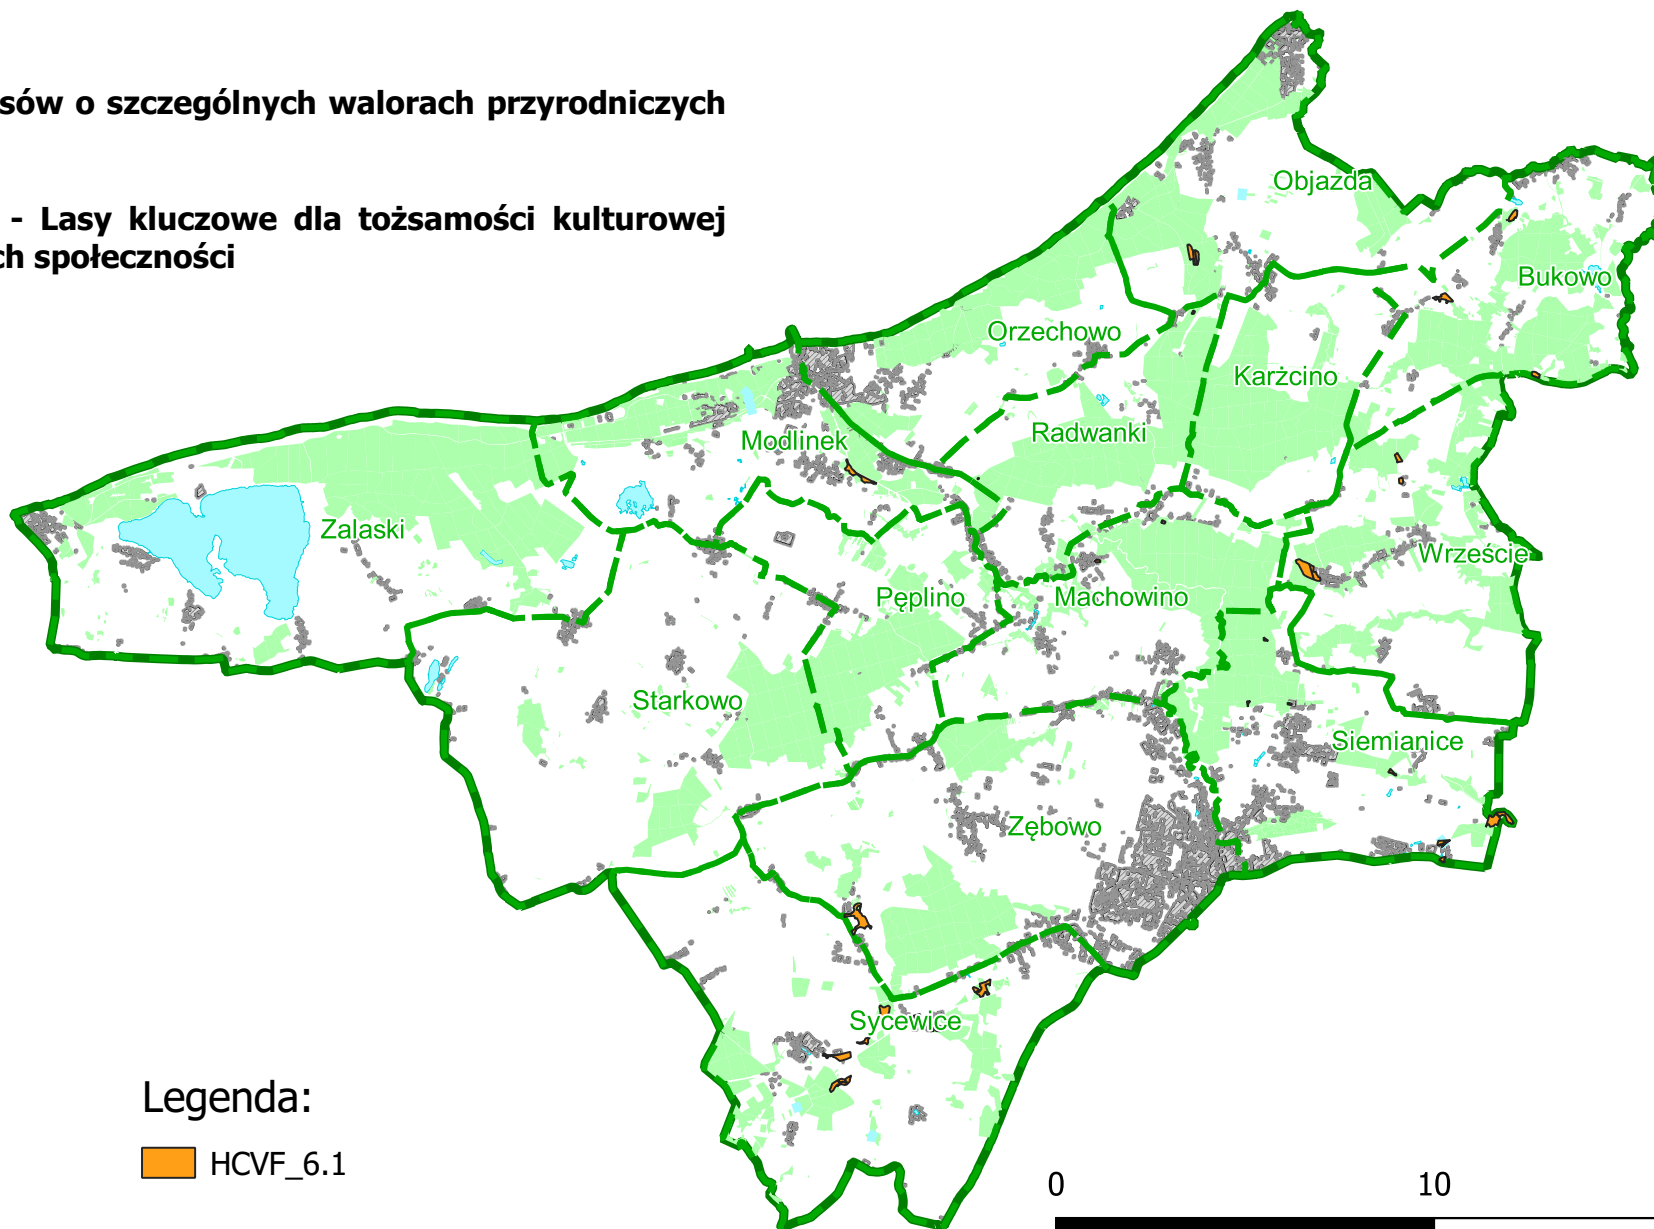

NADLEŚNICTWO USTKA

Mapa lasów o szczególnych walorach przyrodniczych (HCVF)

HCVF 6 - Lasy kluczowe dla tożsamości kulturowej lokalnych społeczności

Legenda:

 HCVF_6.1

Stan na 21.05.2020r.